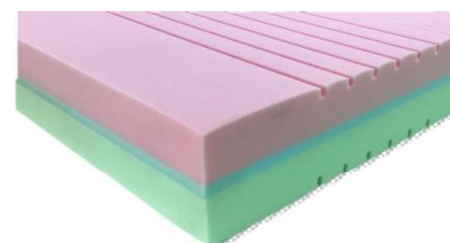

Matrac We-Dream SILVER

Matrac tvorený jadrom z dvoch pien : ortopedickej DreamPUR peny a vysoko pružnej FlexDreamPUR s priečnym zónovým zarezávaním. Prerezávané jadro zvyšuje elasticitu a prevzdušnenie matraca. V stredovej časti jadra matraca je vložená platňa tvrdenej peny orthoDreamPUR, ktorá zaručuje optimálnu oporu chrbtice a napomáhajú tak k dokonalému uvoľneniu svalstva. Strana zo zelenej peny, je ideálna pre užívateľov, ktorý preferujú tvrdší matrac, strana z ružovej peny, je ideálna pre tých, ktorý preferujú mäkkší matrac. Najväčšou výhodou je možnosť použitia v jednej manželskej posteli matraca dvoch tvrdostí – mäkký / tvrdý.

Poťah matraca SILVER má trvalé antibakteriálne vlastnosti, ktoré zastavujú činnosť mikroorganizmov, čím bránia výskytu plesní a baktérií a zápachu, ktorý spôsobujú. Ióny striebra majú tiež antistatické vlastnosti, čím uvoľní telu záporne nabitú energiu a umožní pokojný spánok. Na bočnej strane poťahu je všíty 3D pás pre dostatočné odvetrávanie matraca spolu so zipsom.

Výhody poťahu SILVER: *Prirodzene antibakteriálny
Poskytuje hygienické prostredie na spánok
Dlhodobé antibakteriálne vlastnosti
Zabraňuje vzniku nepríjemného zápachu
Prirodzene antistatický
Odolný voči praniu*

Celková výška matraca je 22 cm. Vákuové balenie (zrolované).

Výška	Tuhosť	Nosnosť	Zips	Polohovanie	Pranie	Záruka
22 cm	3 / 4	100 / 120 kg	Áno	Áno (do 60°)	Áno	5 rokov

POPIS:

Jadro : 18 cm - 8 cm ortopedická pena **DreamPUR** – zelená
2 cm tvrdená pena **orthoDreamPUR** – modrá
8 cm vysoko pružná (studená) pena **FlexDreamPUR** – ružová
- zónovo zarezávané z oboch strán
- jedna strana **tvrdšia** (zelená) – druhá **mäkkšia** (ružová)

Poťah :