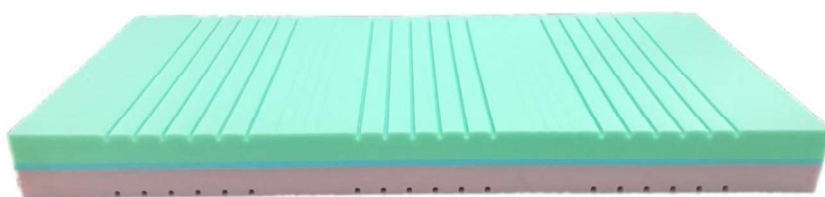

Matrac We-Dream SILVER

Matrac tvorený jadrom z dvoch pien : ortopedickej DreamPUR peny a vysoko pružnej FlexDreamPUR s priečnym zónovým zarezávaním. Prerezávané jadro zvyšuje elasticitu a prevzdušnenie matraca. V stredovej časti jadra matraca je vložená platňa tvrdenej peny orthoDreamPUR, ktorá zaručuje optimálnu oporu chrbtice a napomáhajú tak k dokonalému uvoľneniu svalstva. Strana zo zelenej peny, je ideálna pre užívateľov, ktorý preferujú tvrdší matrac, strana z ružovej peny, je ideálna pre tých, ktorý preferujú mäkkší matrac. Najväčšou výhodou je možnosť použitia v jednej manželskej posteli matraca dvoch tvrdostí – mäkký / tvrdý.

Poťah matraca SILVER má trvalé antibakteriálne vlastnosti, ktoré zastavujú činnosť mikroorganizmov, čím bránia výskytu plesní a baktérií a zápachu, ktorý spôsobujú. Ióny striebra majú tiež antistatické vlastnosti, čím uvoľní telu záporne nabitú energiu a umožní pokojný spánok. Na bočnej strane poťahu je všíty 3D pás pre dostatočné odvetrávanie matraca spolu so zipsom.

Celková výška matraca je 22 cm. Vákuové balenie (zrolované).

Výška	Tuhosť	Nosnosť	Zips	Polohovanie	Pranie	Záruka
22 cm	3 / 4	100 / 120 kg	Áno	Áno (do 60°)	Áno	5 rokov

POPIS:

Jadro : 18 cm - 8 cm ortopedická pena **DreamPUR** – zelená
2 cm tvrdená pena **orthoDreamPUR** – modrá
8 cm vysoko pružná (studená) pena **FlexDreamPUR** – ružová
- zónovo zarezávané z oboch strán
- jedna strana **tvrdšia** (zelená) – druhá **mäkkšia** (ružová)

Poťah :

Vrchná a spodná strana: poťahová látka **SILVER** – elastická, bielo/strieborná
• prešívaná (**400g** TERMO PES silanizované + TNT)
• + 3D pás v strede

- **prevedenie** : na zips + 3D pásik

- **balenie** : vákuové balenie – zrolované